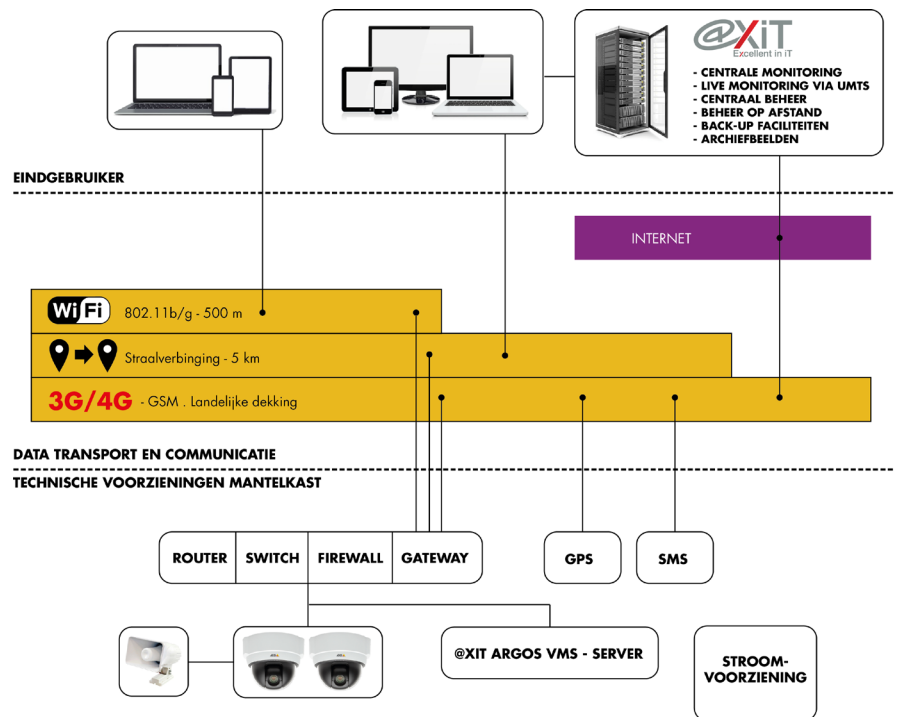

groene oplossingen

@XiT management kiest bewust voor een milieu besparende bedrijfsvoering en ontwikkeld systemen met een zo laag mogelijk stroom- en materiaal verbruik. Dit ontlast het milieu en verlaagd uw kosten.

Mobile Autonome Camera System

MACS is een volledig autonoom opererend, mobiel camerasysteem en maakt gebruik van hoogwaardige intelligente netwerkcamera's. MACS is uiterst flexibel en door haar mobiliteit, overal direct inzetbaar.

Het systeem kan eenvoudig tijdelijk ingezet worden in gebieden waar geen stroomvoorziening en netwerkverbindingen beschikbaar zijn. MACS systemen kunnen binnen een dag, binnen de Benelux, worden geplaatst. MACS wordt zoveel mogelijk op afstand beheerd. Hierdoor zijn de beheer- en onderhoudskosten relatief laag.

De MACS kantelmast bevat een eigen opname unit voor het opslaan van beelden. Tevens is de mast uitgerust met Argos software voor het live monitoren, configureren, rapporteren en het archiveren en terugzoeken van de opgenomen beelden. De live en opgeslagen beelden kunnen op uiteenlopende wijzen worden bekeken. Hiervoor worden de communicatiemiddelen WiFi en UMTS, HSDPA of HSUPA gebruikt.

@XiT draagt zorg voor de volledige trajectbegeleiding. Hieronder verstaan wij ten minste een site survey, consultancy, fabricage, aanleg. In overleg kunnen we ook zorgen voor beheer, onderhoud en bewaking van het systeem.